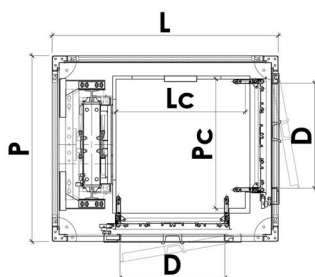

VANO PROPRIO, Porte a Soffietto, Singolo Accesso Meccanica Posteriore				
		♿	♿	♿
Portata (kg)	260	400	480	630
L	1000	1000	1150	1400
P	1285	1685	1785	1685
Lc	800	800	950	1200
Pc	800	1200	1300	1200
D	750	750	800	900

OLEO - DIMENSIONI VANI

INCASTELLATURA - PORTE A SOFFIETTO

INCASTELLATURA, PORTE A SOFFIETTO, Singolo Accesso				
		♿	♿	♿
Portata (kg)	200	400	480	630
L	1150	1350	1500	1650
P	1100	1500	1600	1700
Lc	600	800	950	1100
Pc	800	1200	1300	1400
D	550	750	800	900

INCASTELLATURA, Porte a Soffietto, Doppio Accesso Opposto				
		♿	♿	♿
Portata (kg)	200	400	480	630
L	1150	1350	1500	1650
P	1200	1600	1700	1800
Lc	600	800	950	1100
Pc	800	1200	1300	1400
D	550	750	800	900

OLEO - DIMENSIONI VANI

VANO PROPRIO - PORTE AUTOMATICHE

VANO PROPRIO, PORTE AUTOMATICHE, Singolo Accesso				
		♿	♿	♿
Portata (kg)	200	400	480	630
L	1100	1350	1500	1650
P	1150	1500	1600	1700
Lc	650	800	950	1100
Pc	850	1200	1300	1400
D	600	750	800	900