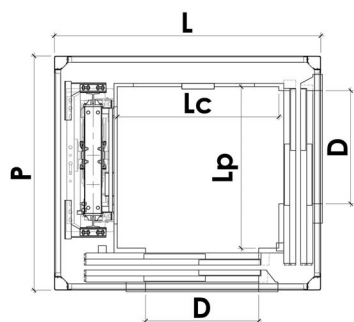

INCASTELLATURA, Porte Automatiche, Doppio Accesso Adiacente				
Portata (kg)	400	630		
L	1650	1850		
P	1450	1600		
Lc	1000	1200		
Pc	1000	1200		
D	700	800