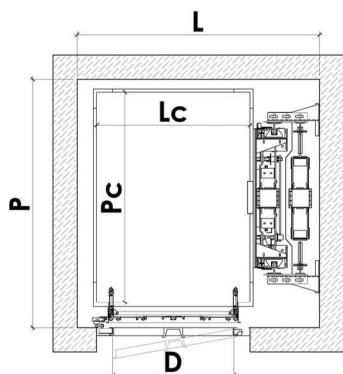

ELEKTRA MAX - DIMENSIONI VANI

VANO PROPRIO - PORTE A SOFFIETTO

VANO PROPRIO, PORTE A SOFFIETTO, Singolo Accesso				
	♿	♿	♿	
Portata (kg)	400	480	630	
L	1300	1450	1600	
P	1450	1550	1650	
Lc	800	950	1100	
Pc	1200	1300	1400	
D	750	800	900	

VANO PROPRIO, Porte a Soffietto, Doppio Accesso Opposto				
	♿	♿	♿	
Portata (kg)	400	480	630	
L	1200	1200	1400	
P	1770	1870	1770	
Lc	800	950	1100	
Pc	1200	1300	1400	
D	750	800	900	

VANO PROPRIO, Porte a Soffietto, Doppio Accesso Adiacente				
		♿		
Portata (kg)	400	630		
L	1570	1770		
P	1235	1435		
Lc	1000	1200		
Pc	1000	1200		
D	800	900		

OLEO - DIMENSIONI VANI

INCASTELLATURA - PORTE A SOFFIETTO

INCASTELLATURA, PORTE A SOFFIETTO, Singolo Accesso				
		♿	♿	♿
Portata (kg)	200	400	480	630
L	1150	1350	1500	1650
P	1100	1500	1600	1700
Lc	600	800	950	1100
Pc	800	1200	1300	1400
D	550	750	800	900

OLEO - DIMENSIONI VANI

VANO PROPRIO - PORTE AUTOMATICHE

VANO PROPRIO, PORTE AUTOMATICHE, Singolo Accesso				
		♿	♿	♿
Portata (kg)	200	400	480	630
L	1100	1350	1500	1650
P	1150	1500	1600	1700
Lc	650	800	950	1100
Pc	850	1200	1300	1400
D	600	750	800	900