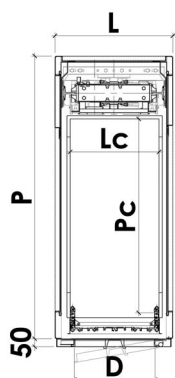

INCASTELLATURA, Porte a Soffietto, Singolo Accesso Meccanica Posteriore				
		♿	♿	♿
Portata (kg)	260	400	480	630
L	730	1100	1250	1500
P	1800	1800	1900	1800
Lc	550	800	950	1200
Pc	1200	1200	1300	1200
D	500	750	800	900