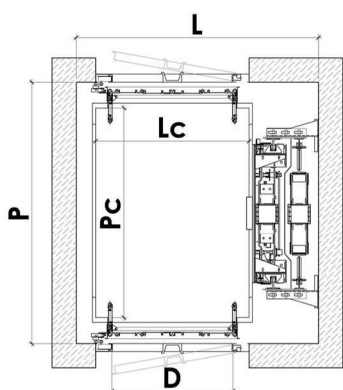

ELEKTRA MAX - DIMENSIONI VANI

VANO PROPRIO - PORTE A SOFFIETTO

VANO PROPRIO, PORTE A SOFFIETTO, Singolo Accesso				
	♿	♿	♿	
Portata (kg)	400	480	630	
L	1300	1450	1600	
P	1450	1550	1650	
Lc	800	950	1100	
Pc	1200	1300	1400	
D	750	800	900	

VANO PROPRIO, Porte a Soffietto, Doppio Accesso Opposto				
	♿	♿	♿	
Portata (kg)	400	480	630	
L	1200	1200	1400	
P	1770	1870	1770	
Lc	800	950	1100	
Pc	1200	1300	1400	
D	750	800	900	

VANO PROPRIO, Porte a Soffietto, Doppio Accesso Adiacente				
		♿		
Portata (kg)	400	630		
L	1570	1770		
P	1235	1435		
Lc	1000	1200		
Pc	1000	1200		
D	800	900		

OLEO - DIMENSIONI VANI

INCASTELLATURA - PORTE A SOFFIETTO

INCASTELLATURA, PORTE A SOFFIETTO, Singolo Accesso				
		♿	♿	♿
Portata (kg)	200	400	480	630
L	1150	1350	1500	1650
P	1100	1500	1600	1700
Lc	600	800	950	1100
Pc	800	1200	1300	1400
D	550	750	800	900

OLEO - DIMENSIONI VANI

VANO PROPRIO - PORTE AUTOMATICHE

VANO PROPRIO, PORTE AUTOMATICHE, Singolo Accesso				
		♿	♿	♿
Portata (kg)	200	400	480	630
L	1100	1350	1500	1650
P	1150	1500	1600	1700
Lc	650	800	950	1100
Pc	850	1200	1300	1400
D	600	750	800	900