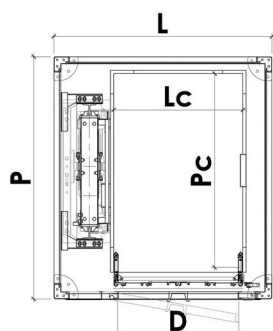

ELEKTRA MAX - DIMENSIONI VANI

VANO PROPRIO - PORTE A SOFFIETTO

VANO PROPRIO, PORTE A SOFFIETTO, Singolo Accesso				
	♿	♿	♿	
Portata (kg)	400	480	630	
L	1300	1450	1600	
P	1450	1550	1650	
Lc	800	950	1100	
Pc	1200	1300	1400	
D	750	800	900	

VANO PROPRIO, Porte a Soffietto, Doppio Accesso Opposto				
	♿	♿	♿	
Portata (kg)	400	480	630	
L	1200	1200	1400	
P	1770	1870	1770	
Lc	800	950	1100	
Pc	1200	1300	1400	
D	750	800	900	

VANO PROPRIO, Porte a Soffietto, Doppio Accesso Adiacente				
		♿		
Portata (kg)	400	630		
L	1570	1770		
P	1235	1435		
Lc	1000	1200		
Pc	1000	1200		
D	800	900		

VANO PROPRIO, Porte a Soffietto, Singolo Accesso Meccanica Posteriore				
		♿	♿	♿
Portata (kg)	260	400	480	630
L	1000	1000	1150	1400
P	1285	1685	1785	1685
Lc	800	800	950	1200
Pc	800	1200	1300	1200
D	750	750	800	900

OLEO - DIMENSIONI VANI

INCASTELLATURA - PORTE A SOFFIETTO

INCASTELLATURA, PORTE A SOFFIETTO, Singolo Accesso				
		♿	♿	♿
Portata (kg)	200	400	480	630
L	1150	1350	1500	1650
P	1100	1500	1600	1700
Lc	600	800	950	1100
Pc	800	1200	1300	1400
D	550	750	800	900