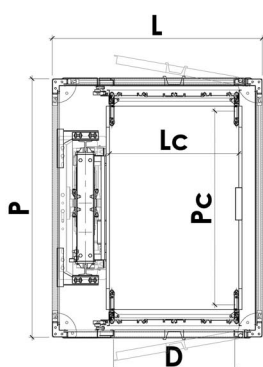

ELEKTRA MAX - DIMENSIONI VANI

VANO PROPRIO - PORTE A SOFFIETTO

VANO PROPRIO, PORTE A SOFFIETTO, Singolo Accesso				
	♿	♿	♿	
Portata (kg)	400	480	630	
L	1300	1450	1600	
P	1450	1550	1650	
Lc	800	950	1100	
Pc	1200	1300	1400	
D	750	800	900	

VANO PROPRIO, Porte a Soffietto, Doppio Accesso Opposto				
	♿	♿	♿	
Portata (kg)	400	480	630	
L	1200	1200	1400	
P	1770	1870	1770	
Lc	800	950	1100	
Pc	1200	1300	1400	
D	750	800	900	

VANO PROPRIO, Porte a Soffietto, Doppio Accesso Adiacente				
		♿		
Portata (kg)	400	630		
L	1570	1770		
P	1235	1435		
Lc	1000	1200		
Pc	1000	1200		
D	800	900		

VANO PROPRIO, Porte a Soffietto, Singolo Accesso Meccanica Posteriore				
		♿	♿	♿
Portata (kg)	260	400	480	630
L	1000	1000	1150	1400
P	1285	1685	1785	1685
Lc	800	800	950	1200
Pc	800	1200	1300	1200
D	750	750	800	900

OLEO - DIMENSIONI VANI

INCASTELLATURA - PORTE A SOFFIETTO

INCASTELLATURA, PORTE A SOFFIETTO, Singolo Accesso				
		♿	♿	♿
Portata (kg)	200	400	480	630
L	1150	1350	1500	1650
P	1100	1500	1600	1700
Lc	600	800	950	1100
Pc	800	1200	1300	1400
D	550	750	800	900