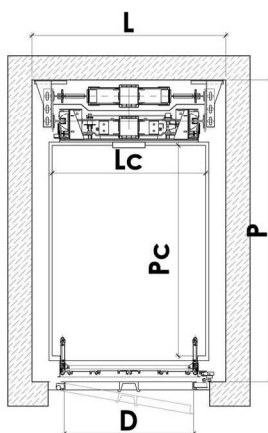

ELEKTRA MAX - DIMENSIONI VANI

VANO PROPRIO - PORTE A SOFFIETTO

VANO PROPRIO, PORTE A SOFFIETTO, Singolo Accesso				
	♿	♿	♿	
Portata (kg)	400	480	630	
L	1300	1450	1600	
P	1450	1550	1650	
Lc	800	950	1100	
Pc	1200	1300	1400	
D	750	800	900	

VANO PROPRIO, Porte a Soffietto, Doppio Accesso Opposto				
	♿	♿	♿	
Portata (kg)	400	480	630	
L	1200	1200	1400	
P	1770	1870	1770	
Lc	800	950	1100	
Pc	1200	1300	1400	
D	750	800	900	

VANO PROPRIO, Porte a Soffietto, Doppio Accesso Adiacente				
		♿		
Portata (kg)	400	630		
L	1570	1770		
P	1235	1435		
Lc	1000	1200		
Pc	1000	1200		
D	800	900		

OLEO - DIMENSIONI VANI

INCASTELLATURA - PORTE A SOFFIETTO

INCASTELLATURA, PORTE A SOFFIETTO, Singolo Accesso				
		♿	♿	♿
Portata (kg)	200	400	480	630
L	1150	1350	1500	1650
P	1100	1500	1600	1700
Lc	600	800	950	1100
Pc	800	1200	1300	1400
D	550	750	800	900

OLEO - DIMENSIONI VANI

VANO PROPRIO - PORTE AUTOMATICHE

VANO PROPRIO, PORTE AUTOMATICHE, Singolo Accesso				
		♿	♿	♿
Portata (kg)	200	400	480	630
L	1100	1350	1500	1650
P	1150	1500	1600	1700
Lc	650	800	950	1100
Pc	850	1200	1300	1400
D	600	750	800	900