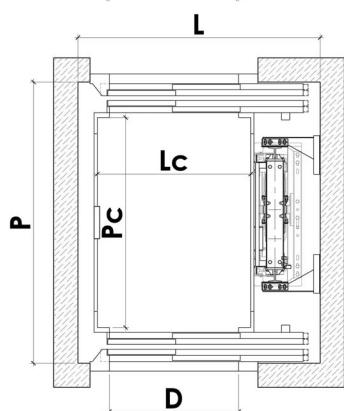

OLEO - DIMENSIONI VANI

INCASTELLATURA - PORTE A SOFFIETTO

INCASTELLATURA, PORTE A SOFFIETTO, Singolo Accesso				
		♿	♿	♿
Portata (kg)	200	400	480	630
L	1150	1350	1500	1650
P	1100	1500	1600	1700
Lc	600	800	950	1100
Pc	800	1200	1300	1400
D	550	750	800	900

INCASTELLATURA, Porte a Soffietto, Doppio Accesso Opposto				
		♿	♿	♿
Portata (kg)	200	400	480	630
L	1150	1350	1500	1650
P	1200	1600	1700	1800
Lc	600	800	950	1100
Pc	800	1200	1300	1400
D	550	750	800	900

INCASTELLATURA, Porte a Soffietto, Doppio Accesso Adiacente				
		♿		
Portata (kg)	260	630		
L	1400	1800		
P	1150	1550		
Lc	800	1200		
Pc	800	1200		
D	650	900		

INCASTELLATURA, Porte a Soffietto, Singolo Accesso Meccanica Posteriore				
		♿	♿	♿
Portata (kg)	260	400	480	630
L	730	1100	1250	1500
P	1800	1800	1900	1800
Lc	550	800	950	1200
Pc	1200	1200	1300	1200
D	500	750	800	900

OLEO - DIMENSIONI VANI

VANO PROPRIO - PORTE AUTOMATICHE

VANO PROPRIO, PORTE AUTOMATICHE, Singolo Accesso				
		♿	♿	♿
Portata (kg)	200	400	480	630
L	1100	1350	1500	1650
P	1150	1500	1600	1700
Lc	650	800	950	1100
Pc	850	1200	1300	1400
D	600	750	800	900