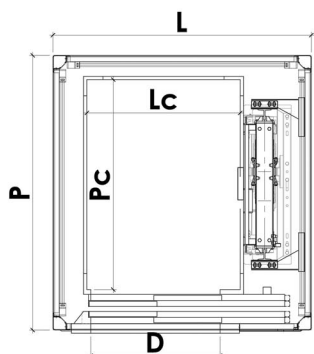

OLEO - DIMENSIONI VANI

INCASTELLATURA - PORTE A SOFFIETTO

INCASTELLATURA, PORTE A SOFFIETTO, Singolo Accesso				
		♿	♿	♿
Portata (kg)	200	400	480	630
L	1150	1350	1500	1650
P	1100	1500	1600	1700
Lc	600	800	950	1100
Pc	800	1200	1300	1400
D	550	750	800	900

OLEO - DIMENSIONI VANI

VANO PROPRIO - PORTE AUTOMATICHE

VANO PROPRIO, PORTE AUTOMATICHE, Singolo Accesso				
		♿	♿	♿
Portata (kg)	200	400	480	630
L	1100	1350	1500	1650
P	1150	1500	1600	1700
Lc	650	800	950	1100
Pc	850	1200	1300	1400
D	600	750	800	900

VANO PROPRIO, Porte Automatiche, Doppio Accesso Adiacente				
		♿		
Portata (kg)	400	630		
L	1545	1745		
P	1300	1500		
Lc	1000	1200		
Pc	1000	1200		
D	700	800		

VANO PROPRIO, Porte Automatiche, Singolo Accesso Meccanica Posteriore				
		♿		
Portata (kg)	400	480		
L	1075	1175		
P	1850	1950		
Lc	800	950		
Pc	1200	1300		
D	600	750		

OLEO - DIMENSIONI VANI

INCASTELLATURA - PORTE AUTOMATICHE

INCASTELLATURA, PORTE AUTOMATICHE, Singolo Accesso				
Portata (kg)	200	400	480	630
L	1250	1500	1550	1700
P	1250	1600	1700	1800
Lc	650	800	950	1100
Pc	850	1200	1300	1400
D	600	750	800	900