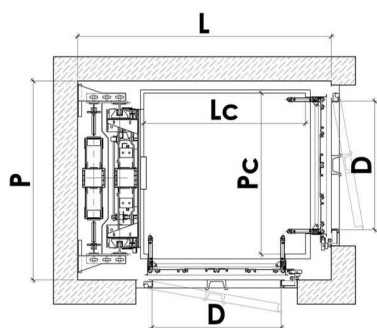

ELEKTRA MAX - DIMENSIONI VANI

VANO PROPRIO - PORTE A SOFFIETTO

VANO PROPRIO, PORTE A SOFFIETTO, Singolo Accesso				
	♿	♿	♿	
Portata (kg)	400	480	630	
L	1300	1450	1600	
P	1450	1550	1650	
Lc	800	950	1100	
Pc	1200	1300	1400	
D	750	800	900	

VANO PROPRIO, Porte a Soffietto, Doppio Accesso Opposto				
	♿	♿	♿	
Portata (kg)	400	480	630	
L	1200	1200	1400	
P	1770	1870	1770	
Lc	800	950	1100	
Pc	1200	1300	1400	
D	750	800	900	

VANO PROPRIO, Porte a Soffietto, Doppio Accesso Adiacente				
		♿		
Portata (kg)	400	630		
L	1570	1770		
P	1235	1435		
Lc	1000	1200		
Pc	1000	1200		
D	800	900		

OLEO - DIMENSIONI VANI

INCASTELLATURA - PORTE A SOFFIETTO

INCASTELLATURA, PORTE A SOFFIETTO, Singolo Accesso				
		♿	♿	♿
Portata (kg)	200	400	480	630
L	1150	1350	1500	1650
P	1100	1500	1600	1700
Lc	600	800	950	1100
Pc	800	1200	1300	1400
D	550	750	800	900

OLEO - DIMENSIONI VANI

VANO PROPRIO - PORTE AUTOMATICHE

VANO PROPRIO, PORTE AUTOMATICHE, Singolo Accesso				
		♿	♿	♿
Portata (kg)	200	400	480	630
L	1100	1350	1500	1650
P	1150	1500	1600	1700
Lc	650	800	950	1100
Pc	850	1200	1300	1400
D	600	750	800	900