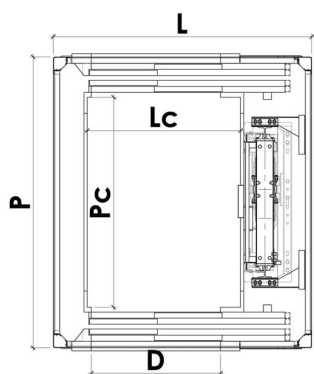

OLEO - DIMENSIONI VANI

INCASTELLATURA - PORTE A SOFFIETTO

INCASTELLATURA, PORTE A SOFFIETTO, Singolo Accesso				
		♿	♿	♿
Portata (kg)	200	400	480	630
L	1150	1350	1500	1650
P	1100	1500	1600	1700
Lc	600	800	950	1100
Pc	800	1200	1300	1400
D	550	750	800	900

OLEO - DIMENSIONI VANI

VANO PROPRIO - PORTE AUTOMATICHE

VANO PROPRIO, PORTE AUTOMATICHE, Singolo Accesso				
		♿	♿	♿
Portata (kg)	200	400	480	630
L	1100	1350	1500	1650
P	1150	1500	1600	1700
Lc	650	800	950	1100
Pc	850	1200	1300	1400
D	600	750	800	900

VANO PROPRIO, Porte Automatiche, Doppio Accesso Adiacente				
		♿		
Portata (kg)	400	630		
L	1545	1745		
P	1300	1500		
Lc	1000	1200		
Pc	1000	1200		
D	700	800		

VANO PROPRIO, Porte Automatiche, Singolo Accesso Meccanica Posteriore				
		♿		
Portata (kg)	400	480		
L	1075	1175		
P	1850	1950		
Lc	800	950		
Pc	1200	1300		
D	600	750		

OLEO - DIMENSIONI VANI

INCASTELLATURA - PORTE AUTOMATICHE

INCASTELLATURA, PORTE AUTOMATICHE, Singolo Accesso				
Portata (kg)	200	400	480	630
L	1250	1500	1550	1700
P	1250	1600	1700	1800
Lc	650	800	950	1100
Pc	850	1200	1300	1400
D	600	750	800	900